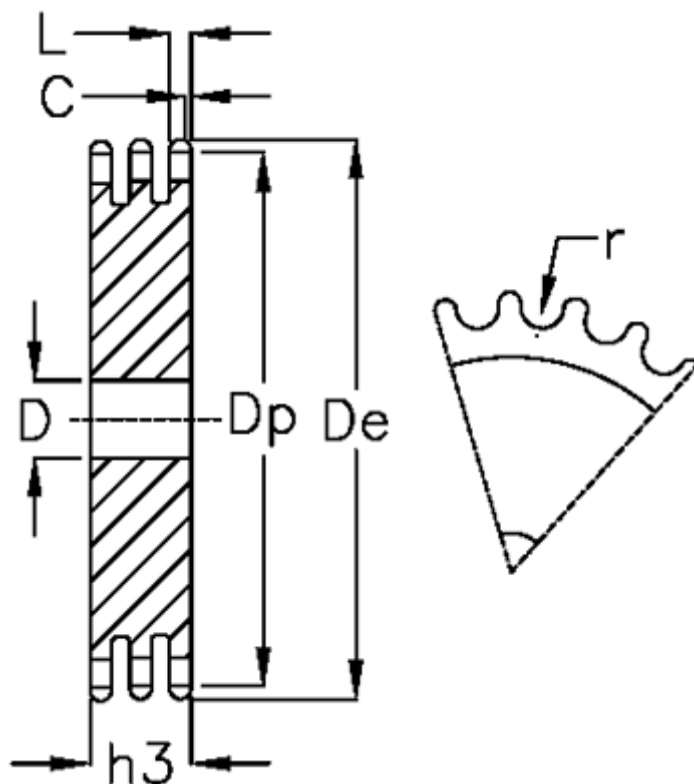

Varenummer: 616023006031
Beskrivelse: Pladehjul 10 B-3 Z=31 triplex

Mål

Antal tænder	= 31	L = 9
C	= 2	r = 10.16
D	= 20	
De	= 163.9	
Dp	= 156.92	
For kædebetegnelse	= 10 B-3	
For kæde størrelse	= 5/8 x 3/8	
h3	= 42.1	